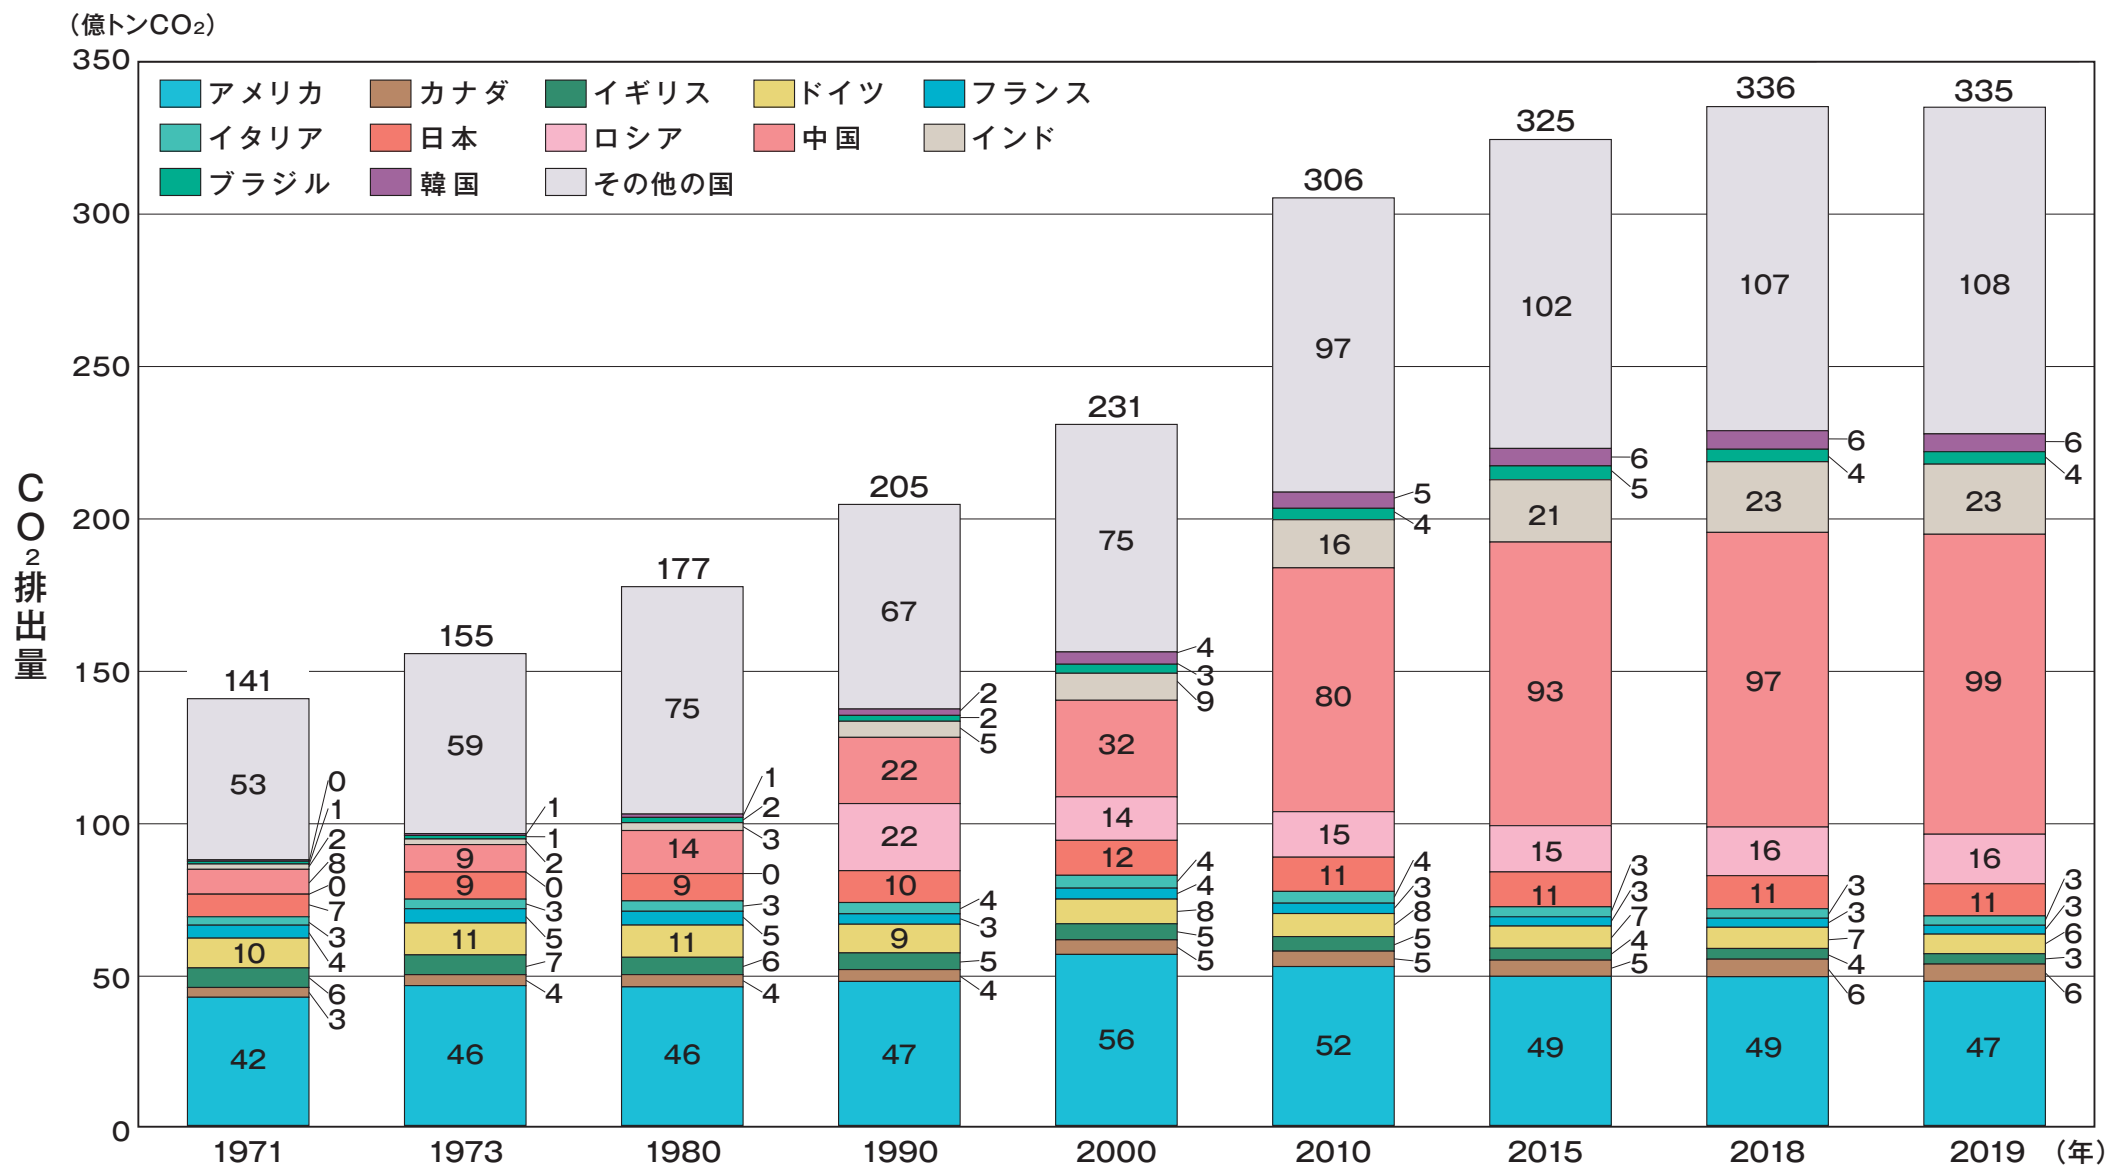

世界のCO₂排出量の推移

(注) 四捨五入の関係で合計値が合わない場合がある
 ロシアについては1990年以降の排出量を記載。1990年以前については、その他の国として集計