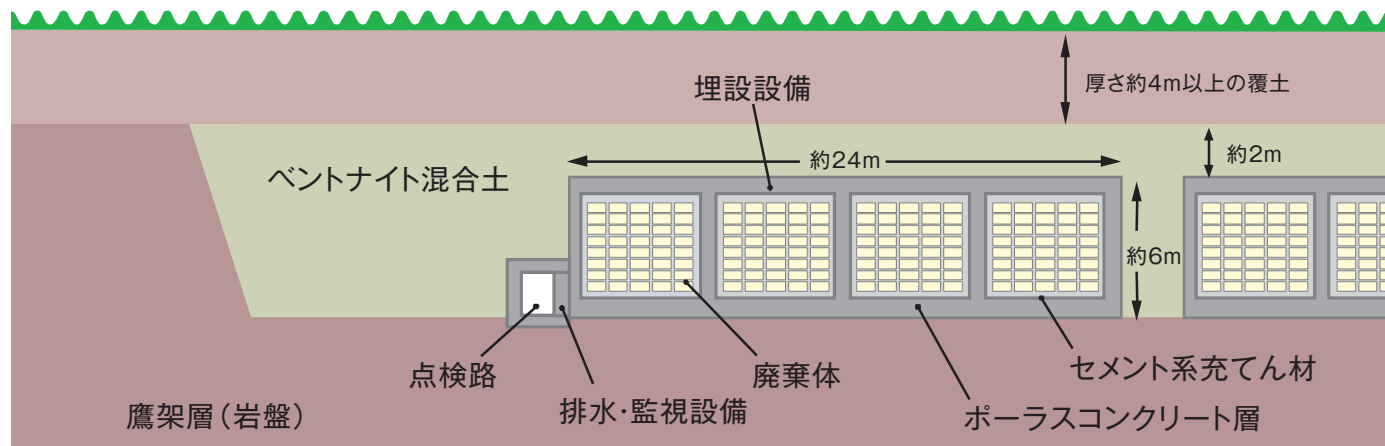

低レベル放射性廃棄物埋設設備の構造と覆土

1号埋設設備
埋設地断面図

2号埋設設備
埋設地断面図