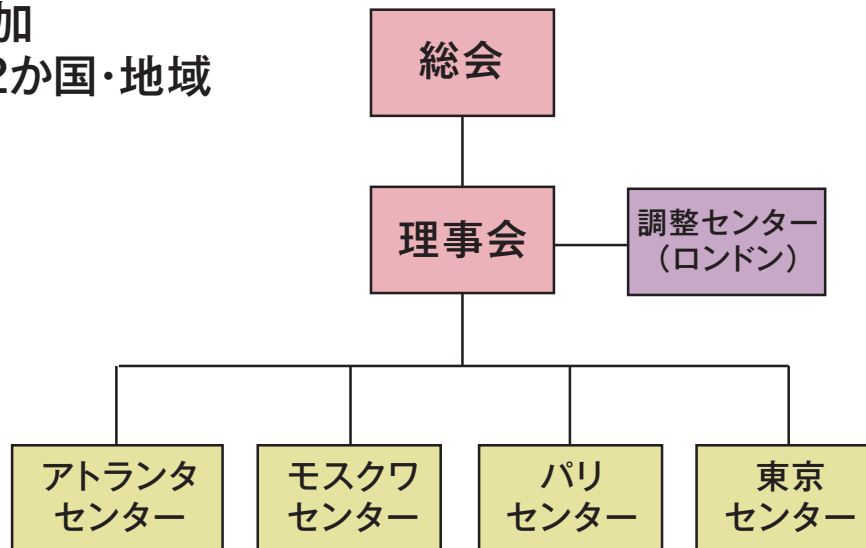

# 世界原子力発電事業者協会 (WANO)

WANOは原子力発電事業者単位で会員となる民間組織である。会員間で情報を交換することと、コミュニケーション、比較、学び合いを奨励することにより原子力発電所の安全性と信頼性を最高レベルに高めることを目的としている(1989年5月設立)

参加  
32か国・地域