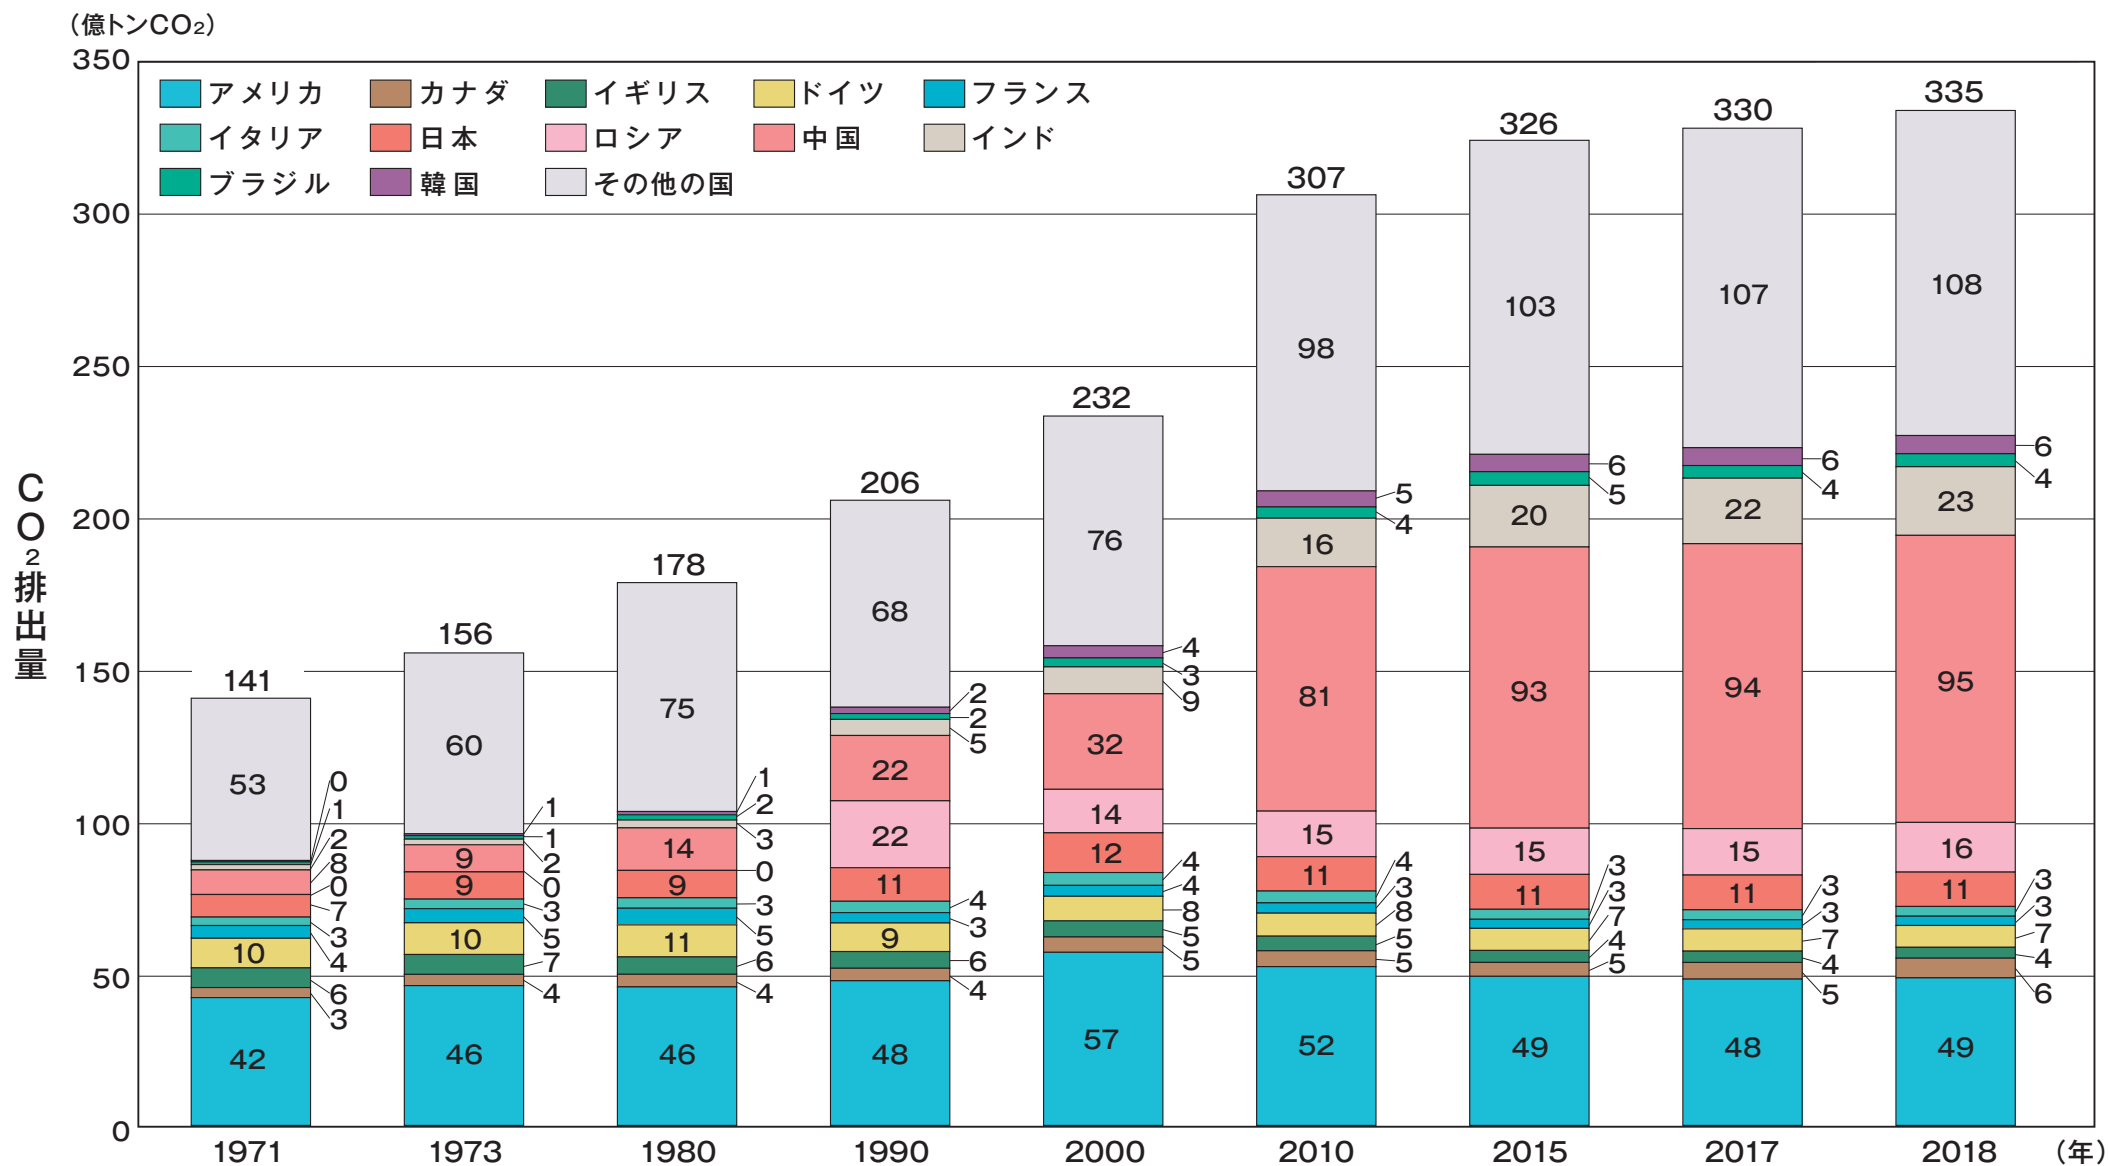

世界のCO₂排出量の推移

(注) 四捨五入の関係で合計値が合わない場合がある
 ロシアについては1990年以降の排出量を記載。1990年以前については、その他の国として集計