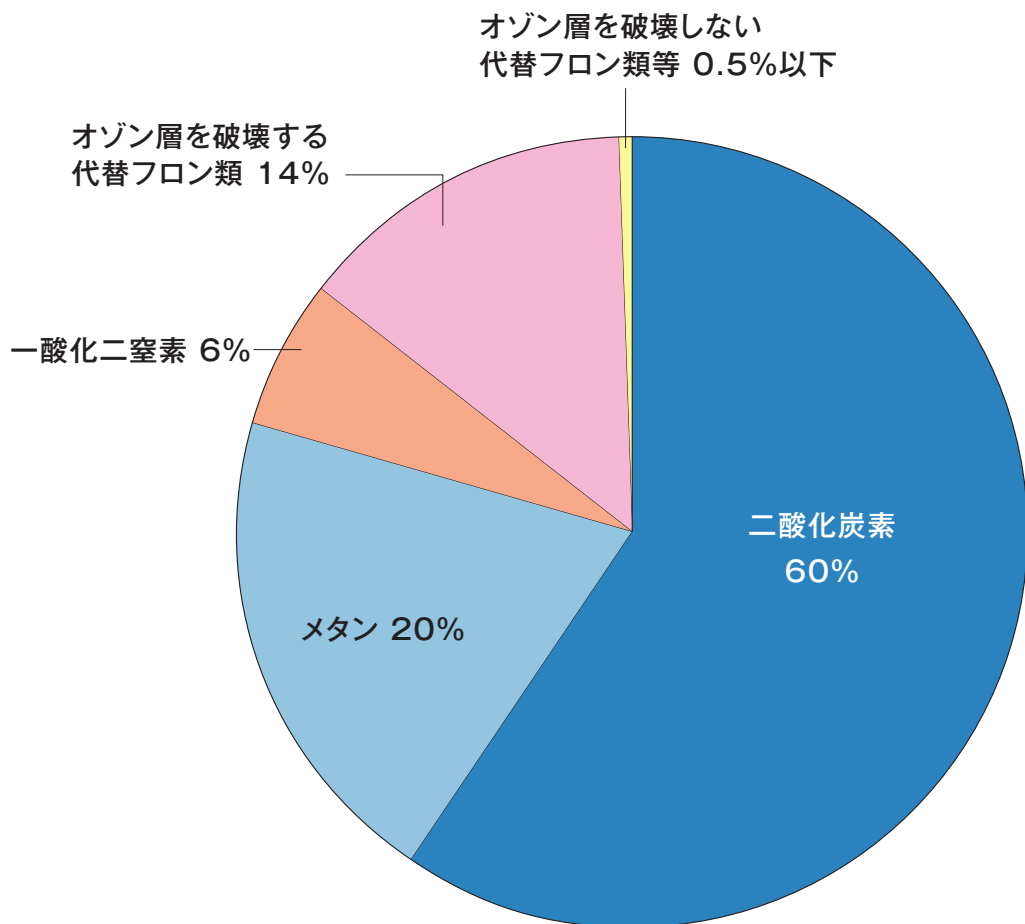

温室効果ガスの地球温暖化への寄与度

産業革命以降人為的に排出された
温室効果ガスによる地球温暖化への寄与度

日本が排出する温室効果ガスの
地球温暖化への直接的寄与度 (2021年単年度)

(注) 四捨五入の関係で合計値が合わない場合がある