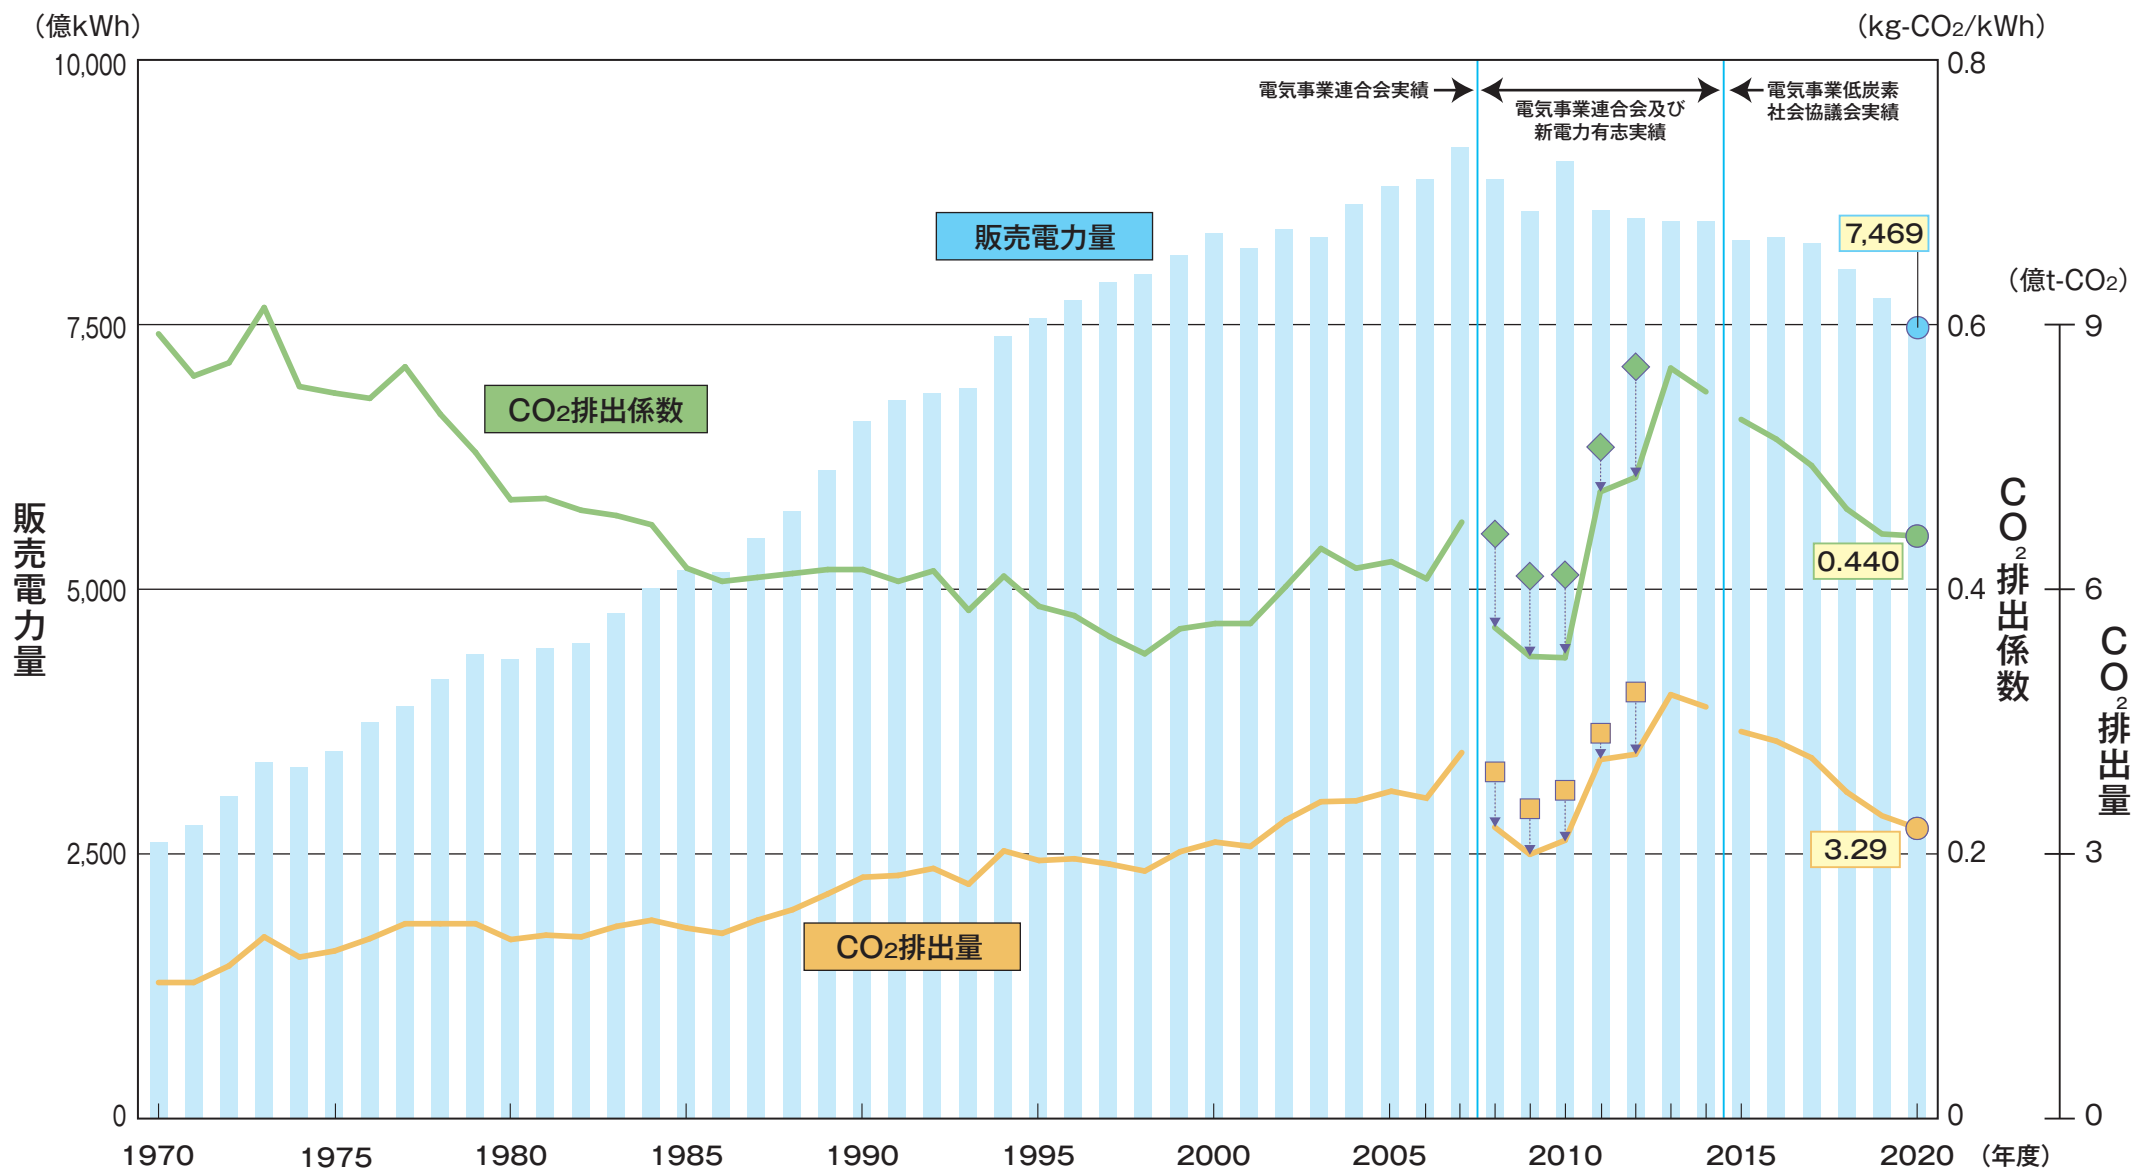

発電に伴うCO₂排出量等の推移

(注) CO₂排出量及び排出係数について、2008～2019年度実績はFIT・クレジット等の調整後の値を示し、2008～2012年度のマーカー(◆、■)は基礎排出の値を示す。