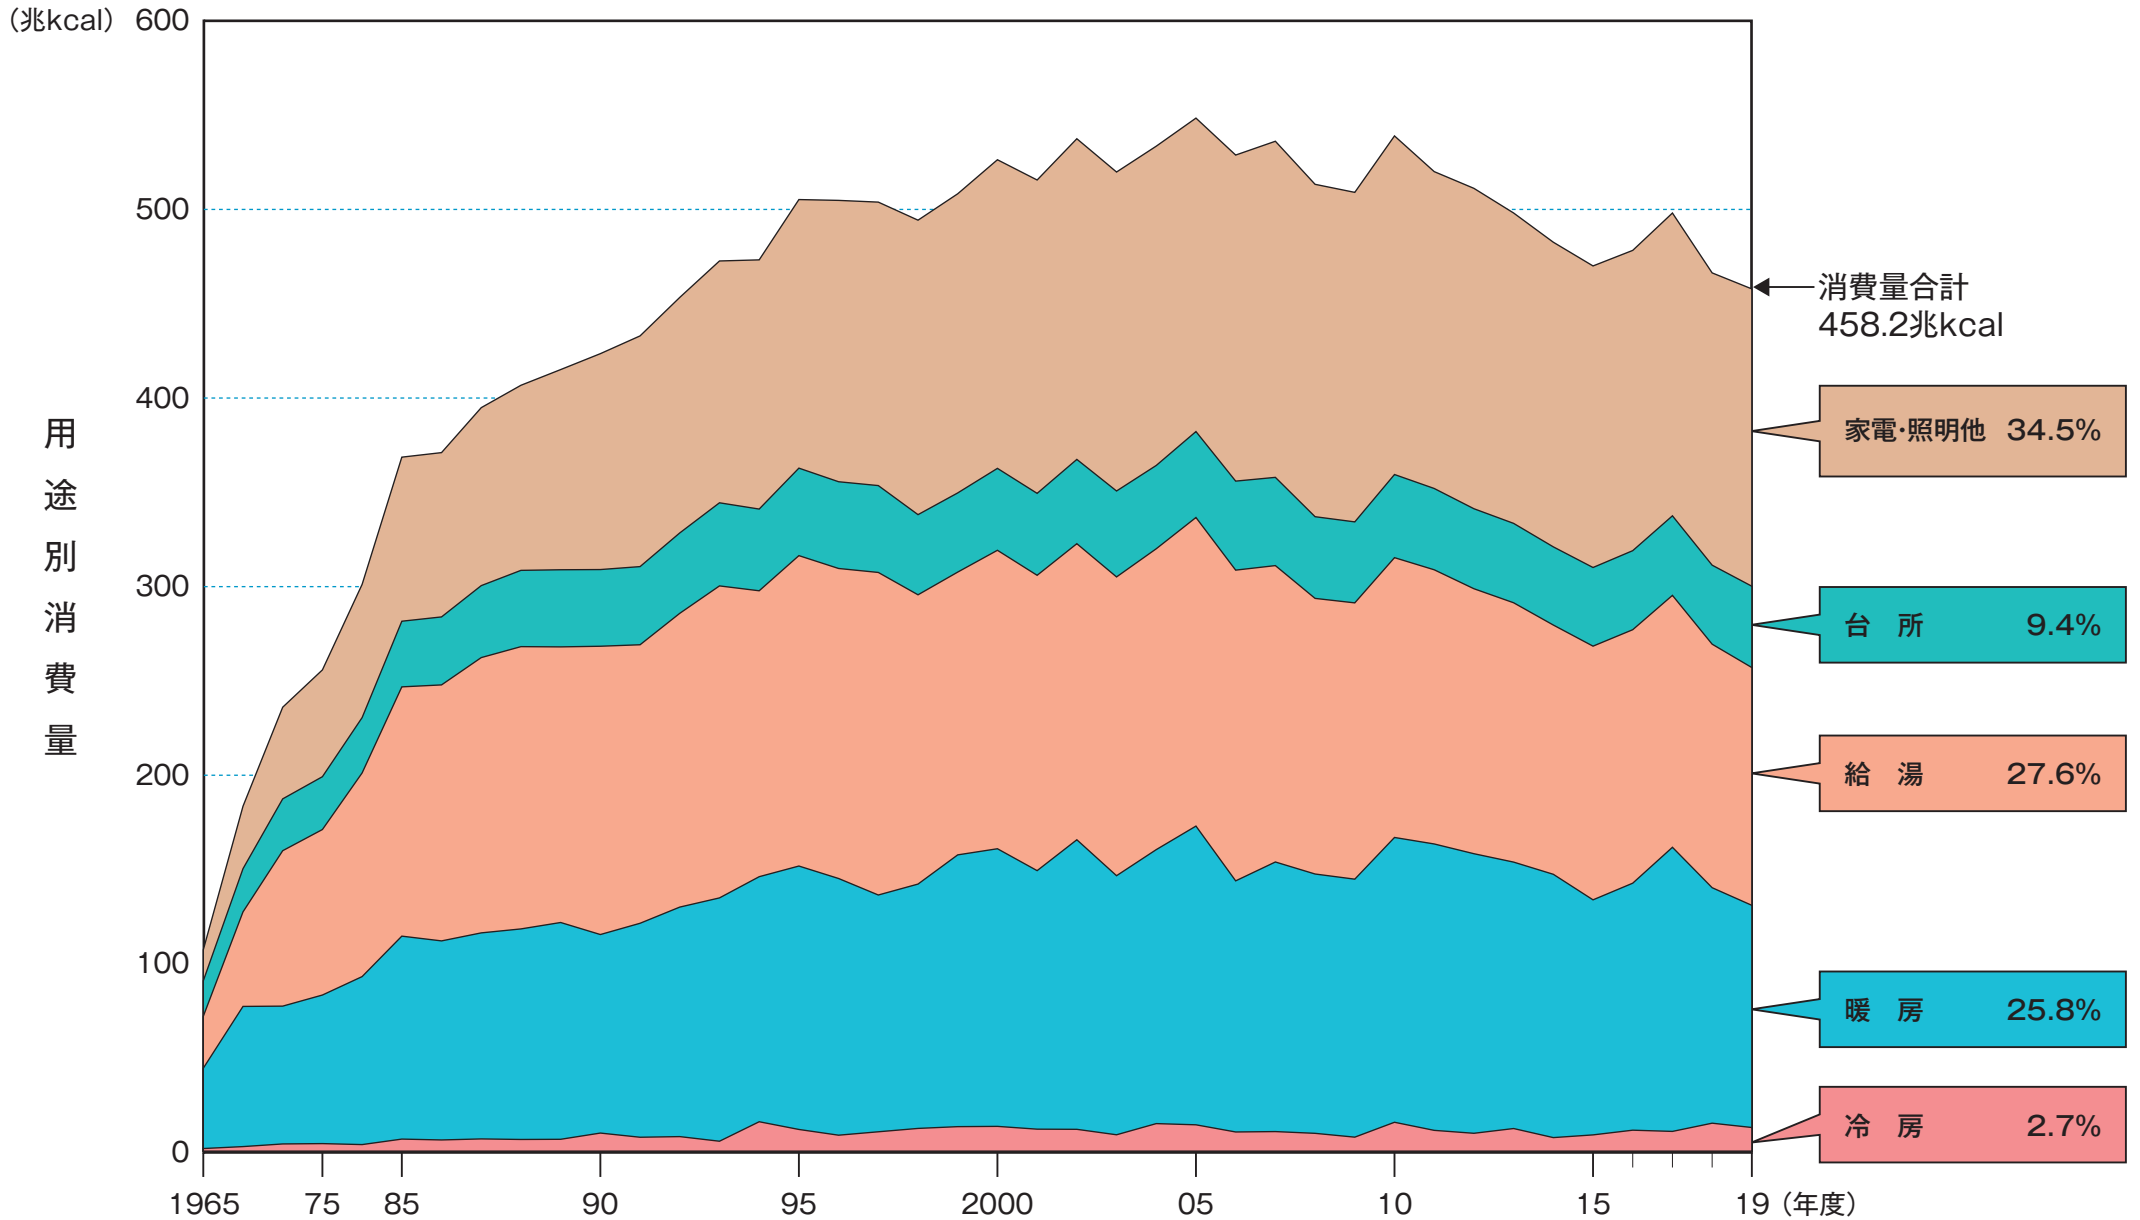

家庭部門用途別エネルギー消費量

(注) 家電・照明他とは、洗濯機、衣類乾燥機、布団乾燥機、テレビ、VTR、ステレオ、CDプレーヤー、DVDプレーヤー・レコーダー、掃除機、パソコン、温水洗浄便座等