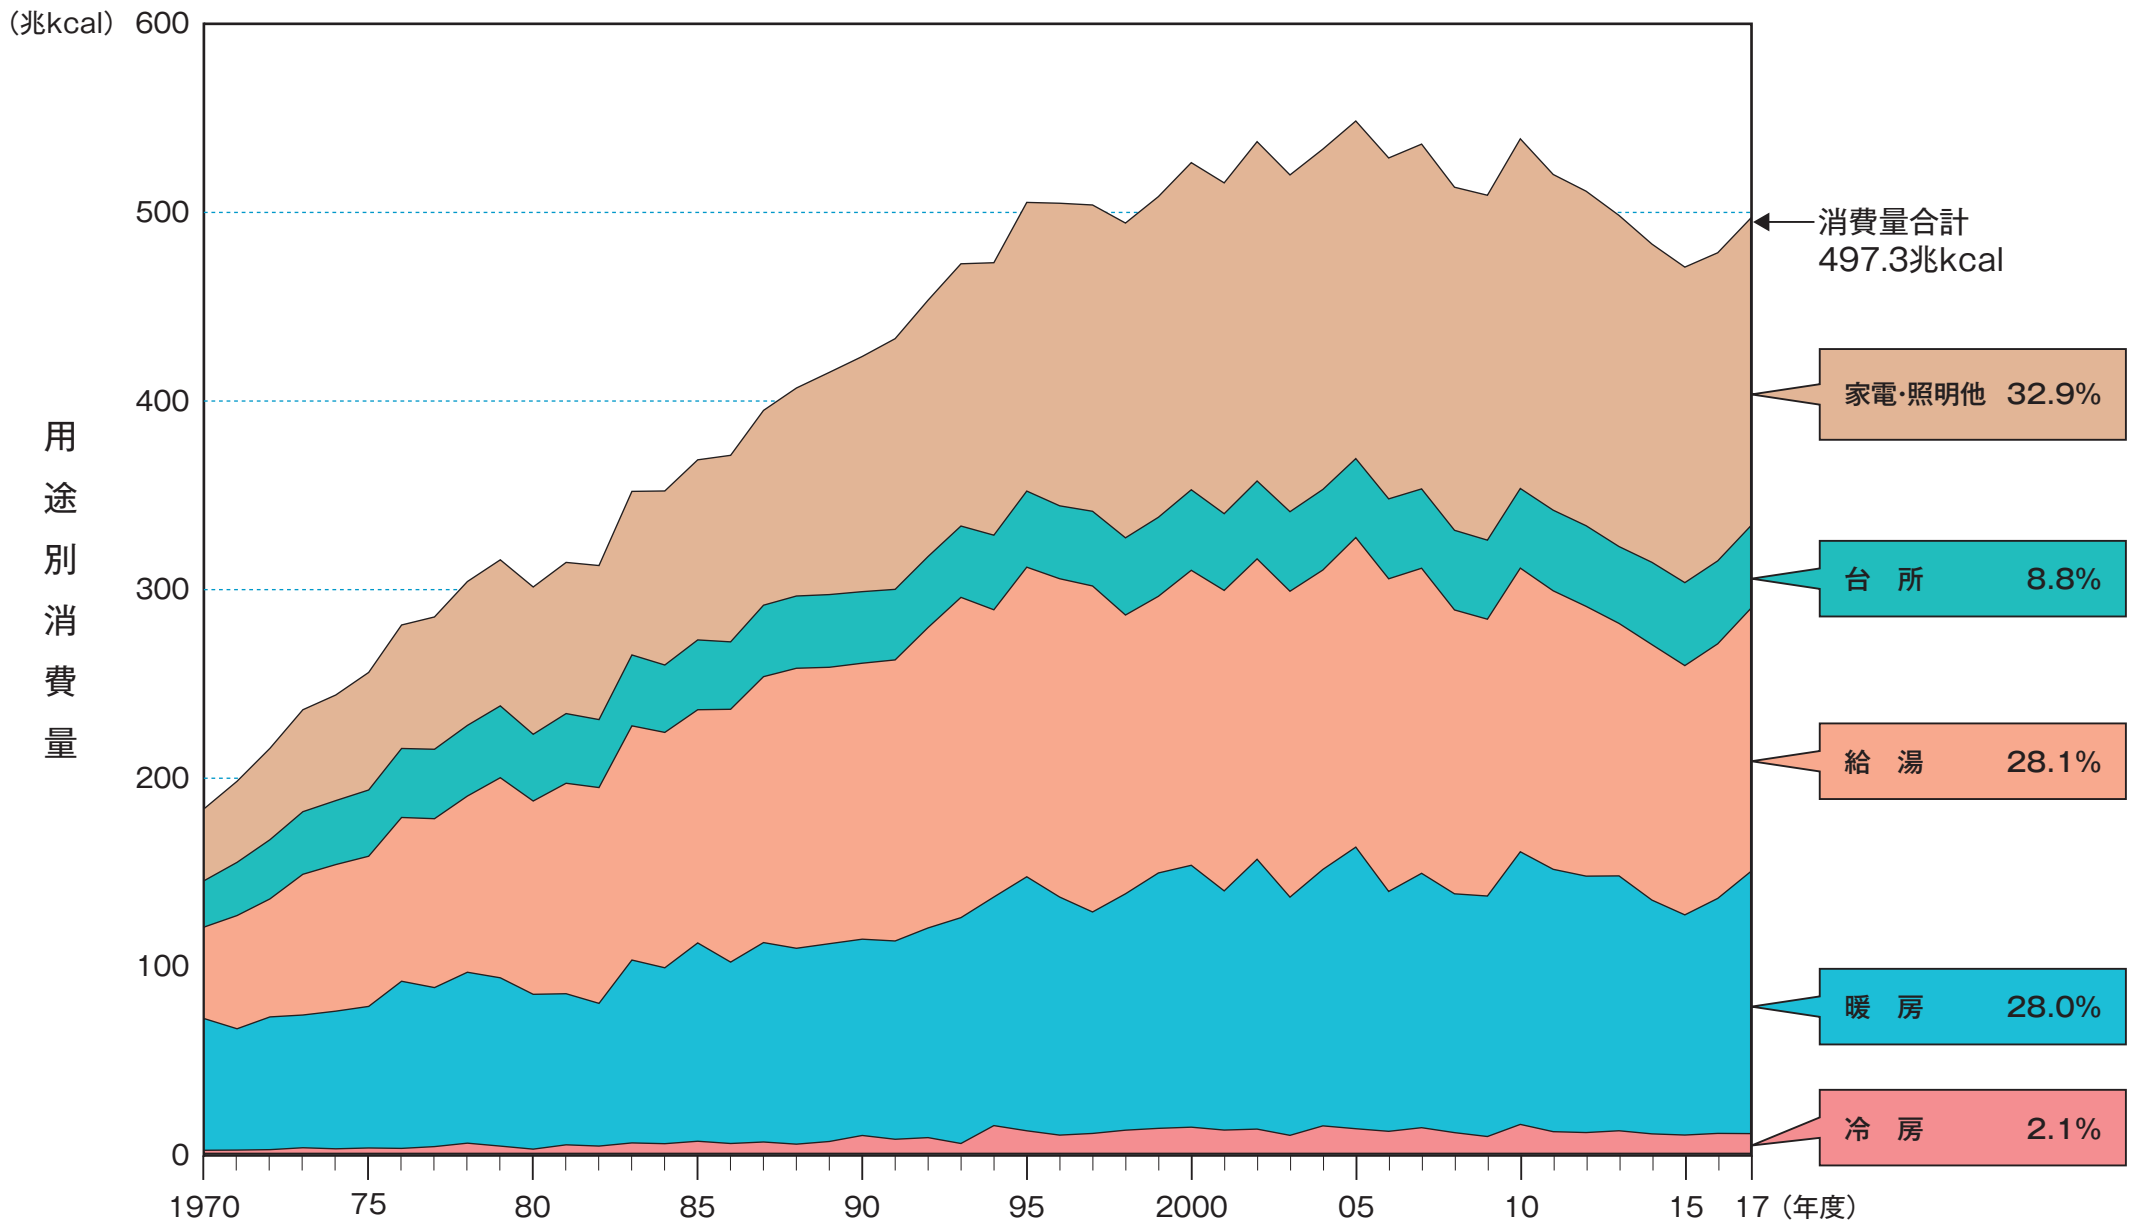

家庭部門用途別エネルギー消費量

(注) 家電・照明他とは、洗濯機、衣類乾燥機、布団乾燥機、テレビ、VTR、ステレオ、CDプレーヤー、DVDプレーヤー・レコーダー、掃除機、パソコン、温水洗浄便座等