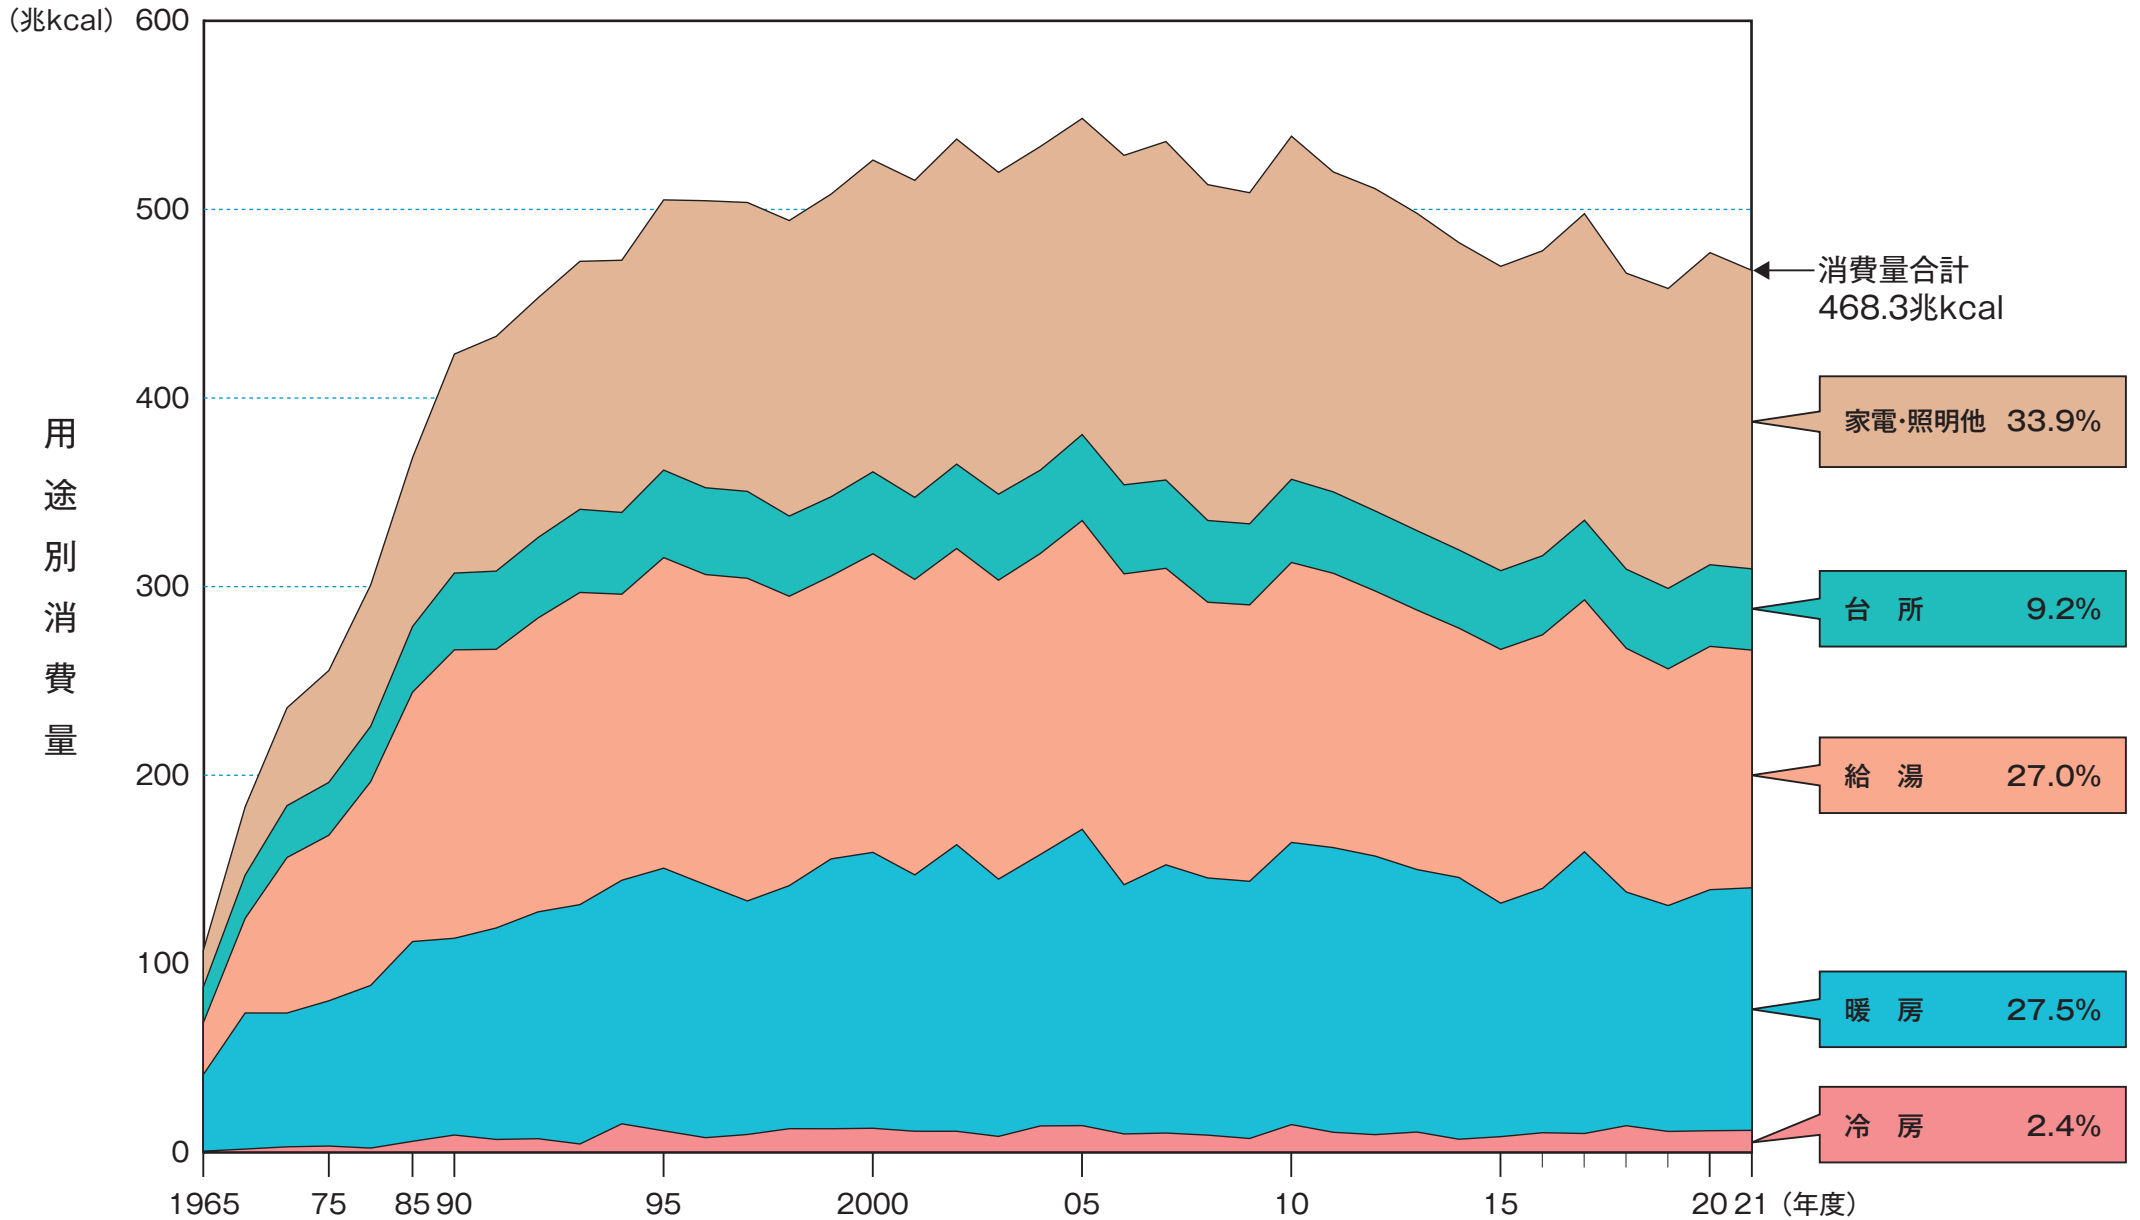

# 家庭部門用途別エネルギー消費量

(注) 家電・照明他とは、洗濯機、衣類乾燥機、布団乾燥機、テレビ、VTR、ステレオ、CDプレーヤー、DVDプレーヤー・レコーダー、掃除機、パソコン、温水洗浄便座等