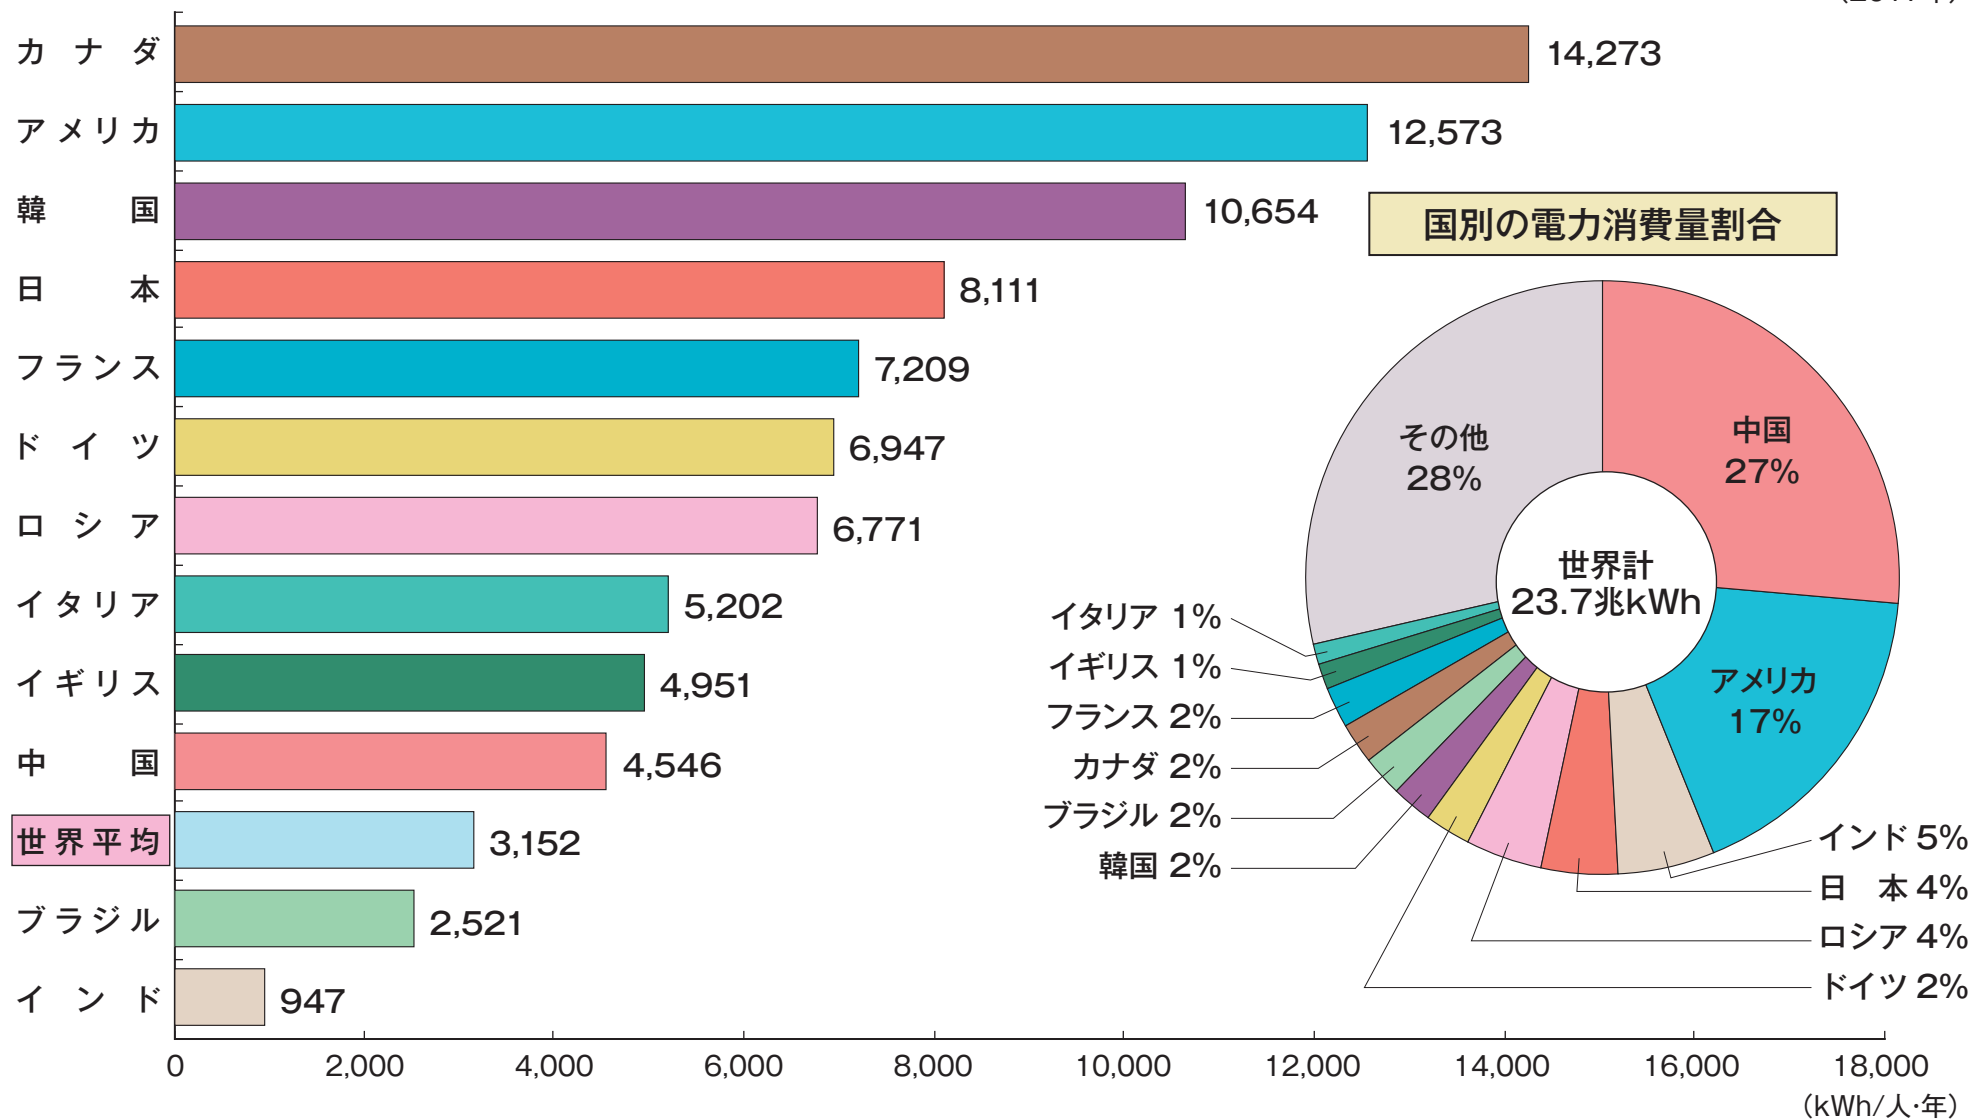

# 主要国の一人あたりの電力消費量

(2017年)

(注) 四捨五入の関係で合計値が合わない場合がある