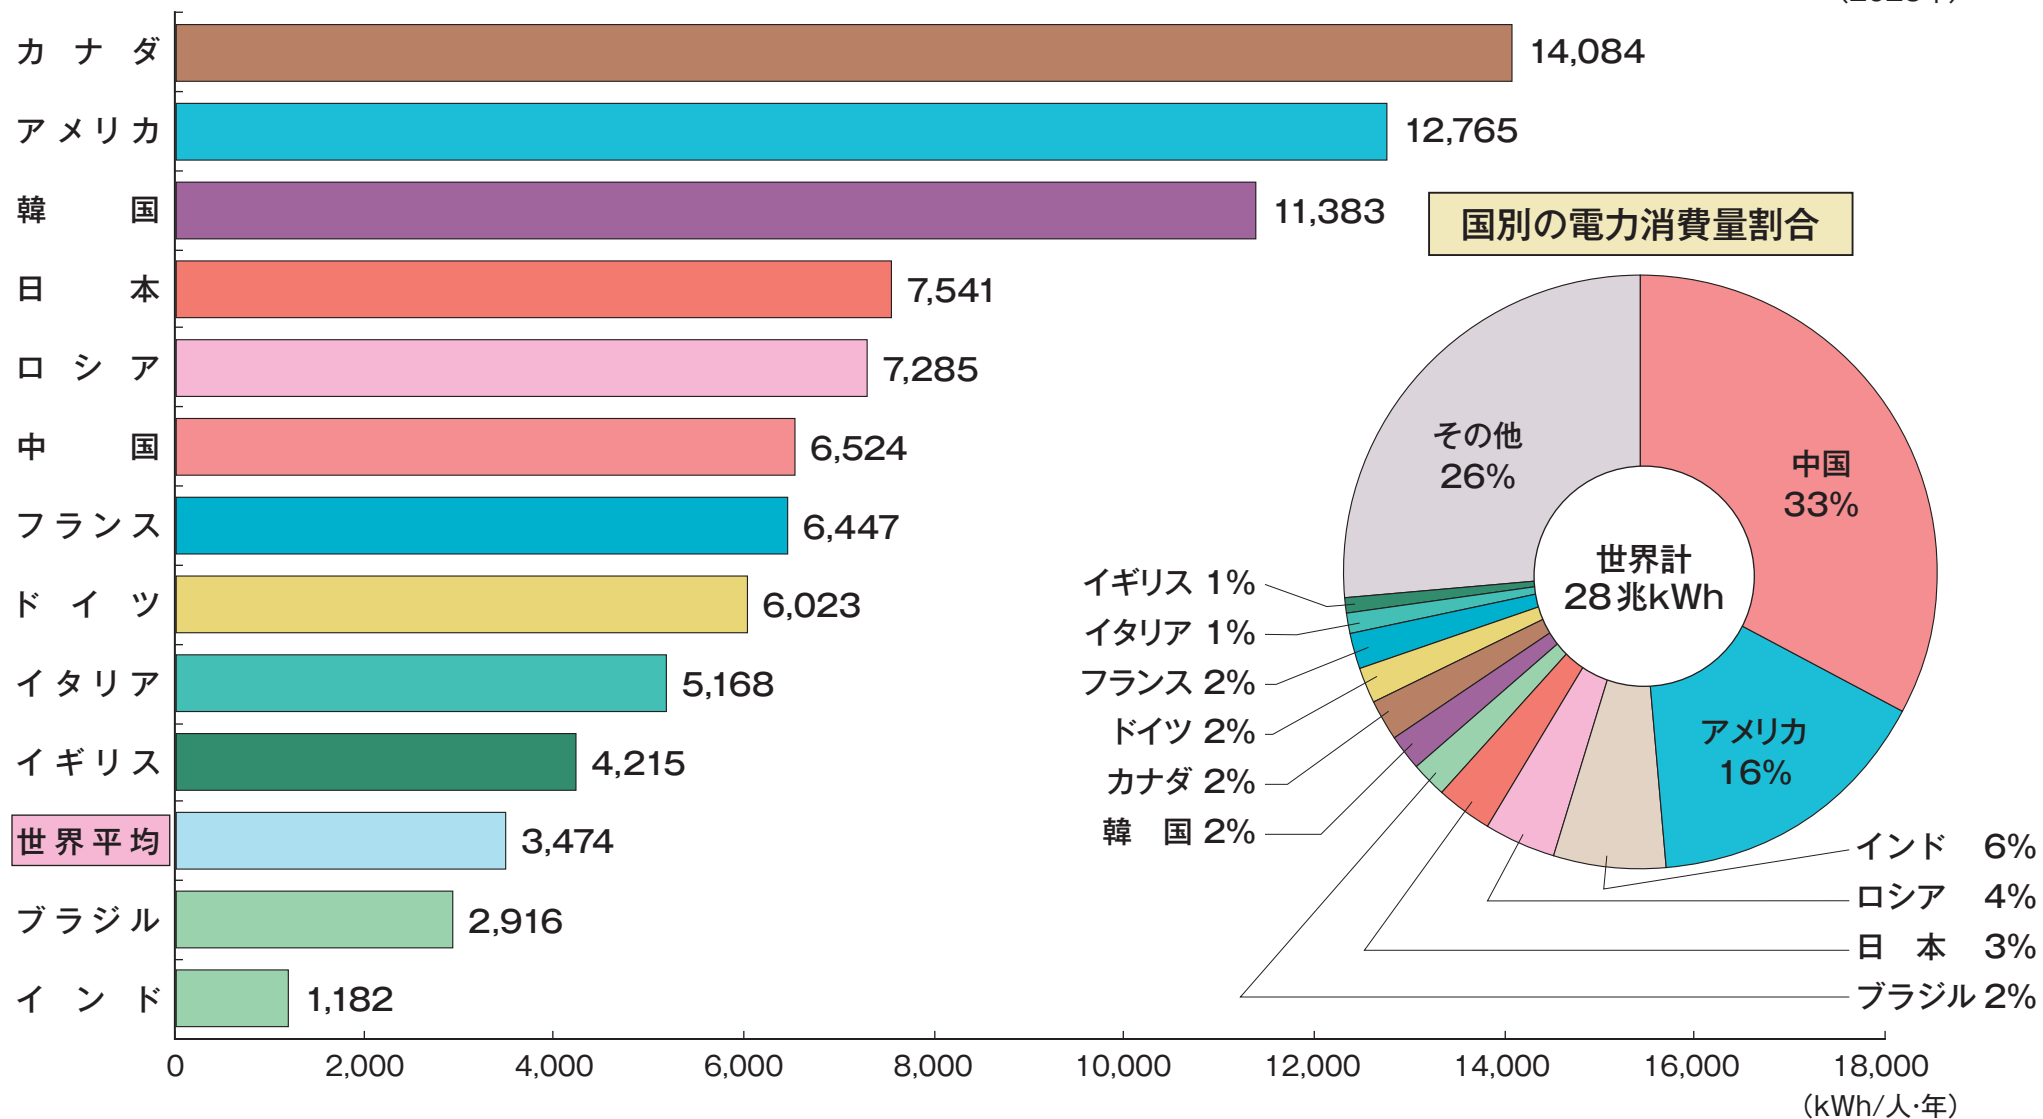

# 主要国の一人あたりの電力消費量

(2023年)

(注)四捨五入の関係で合計値が合わない場合がある