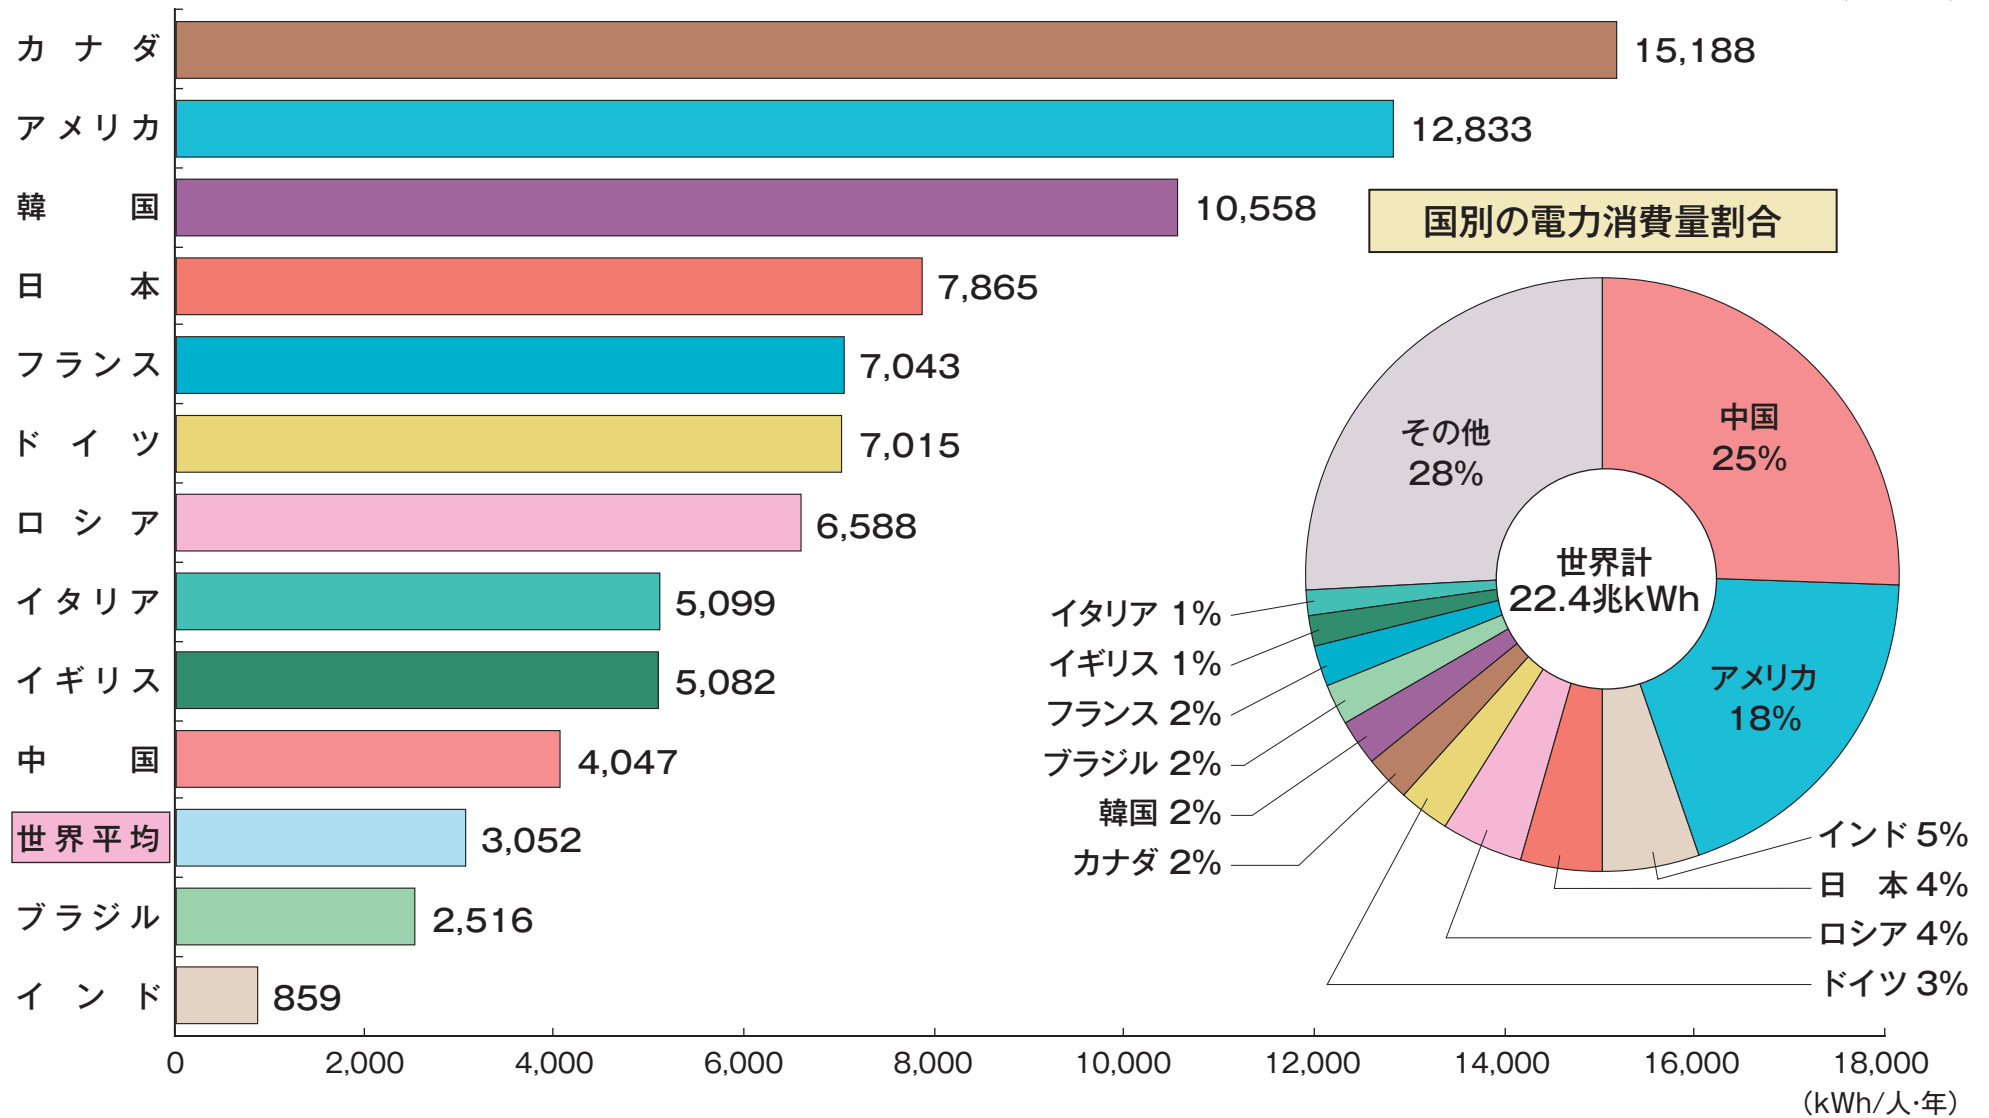

# 主要国の一人あたりの電力消費量

(2015年)

(注) 四捨五入の関係で合計値が合わない場合がある