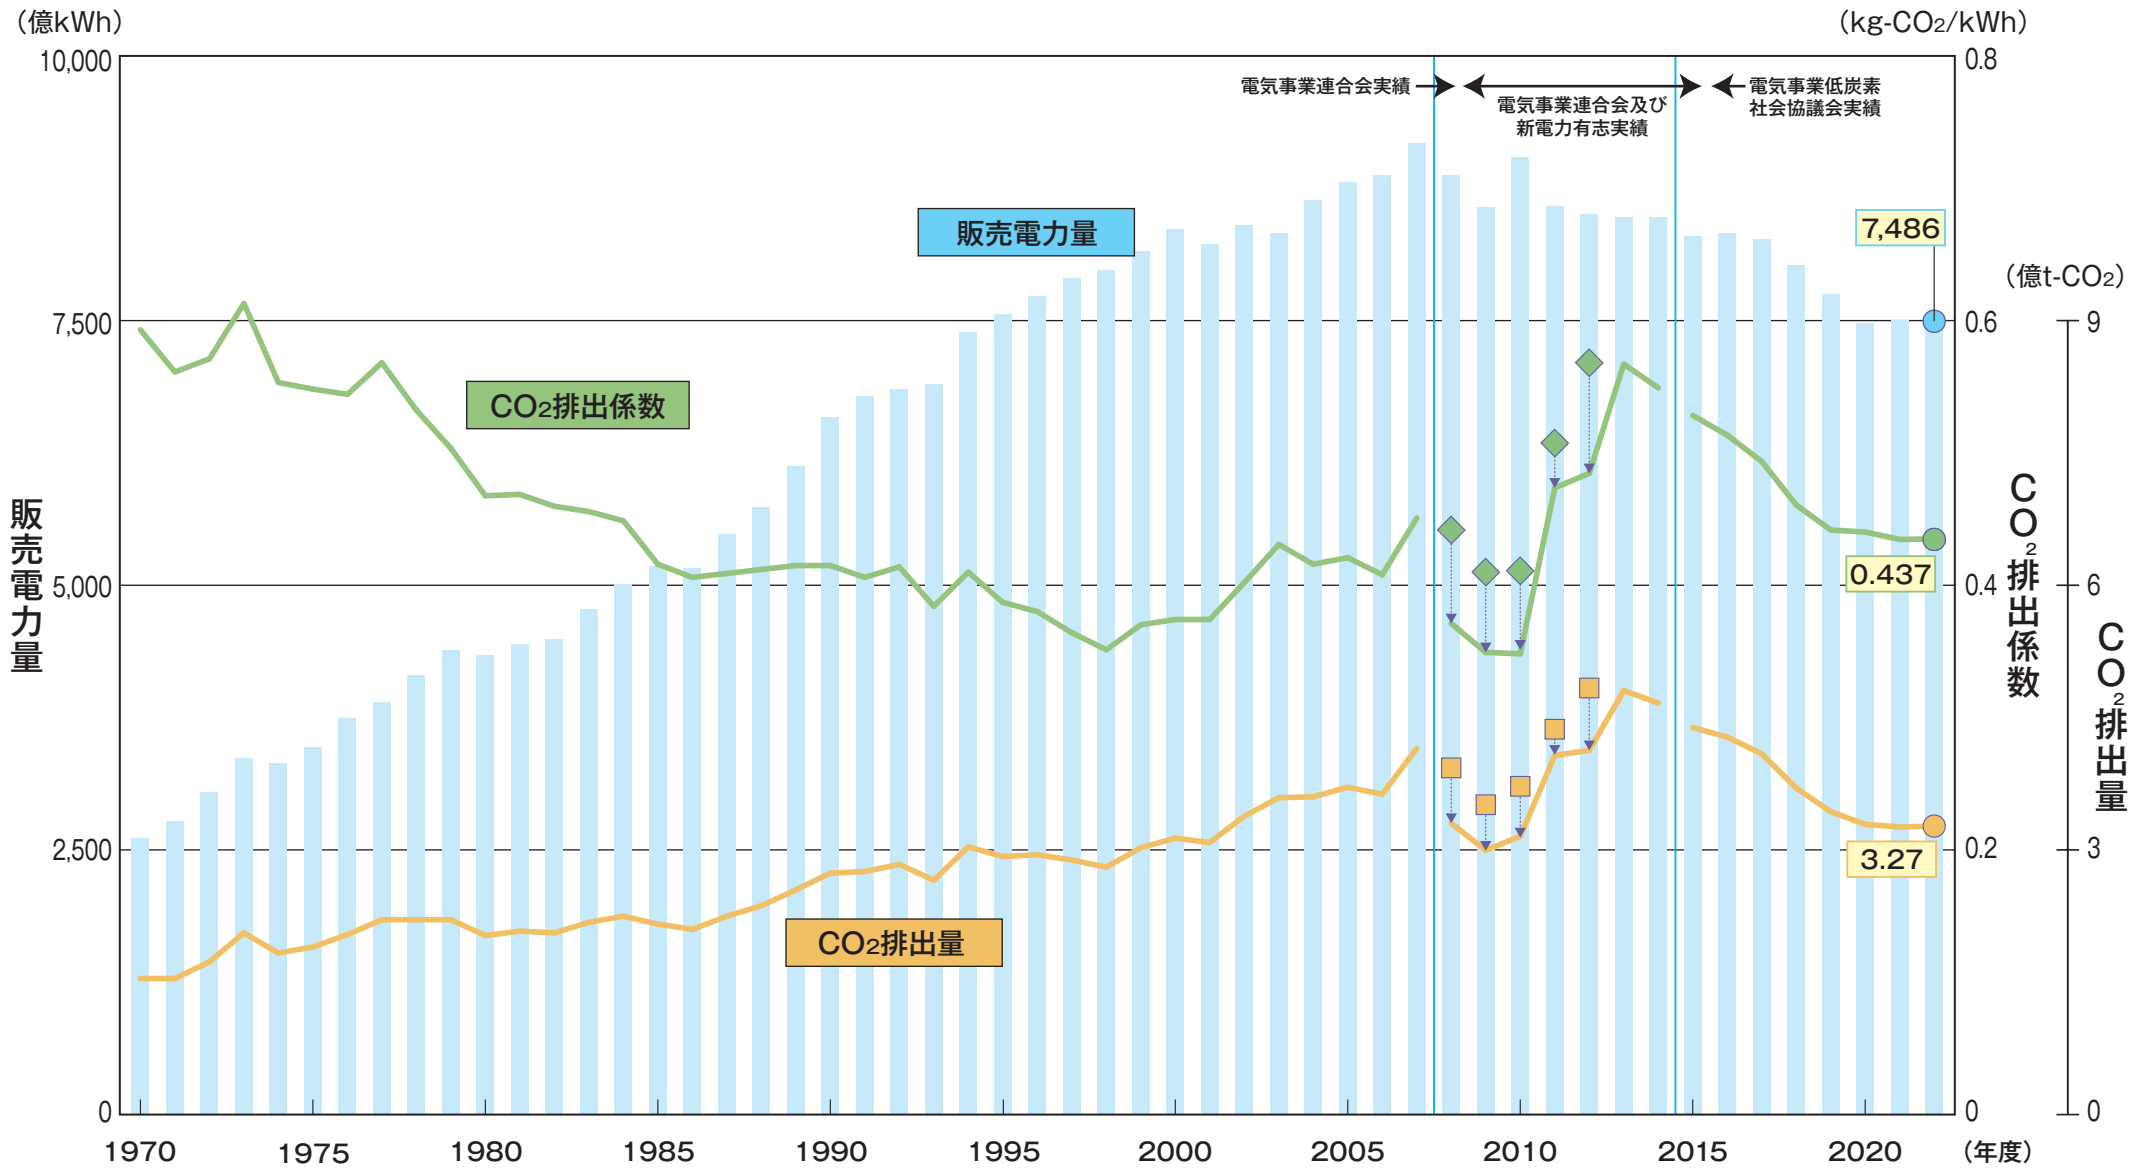

発電に伴うCO₂排出量等の推移

(注) CO₂排出量及び排出係数について、2008～2019年度実績はFIT・クレジット等の調整後の値を示し、2008～2012年度のマーカー(◆、■)は基礎排出の値を示す。