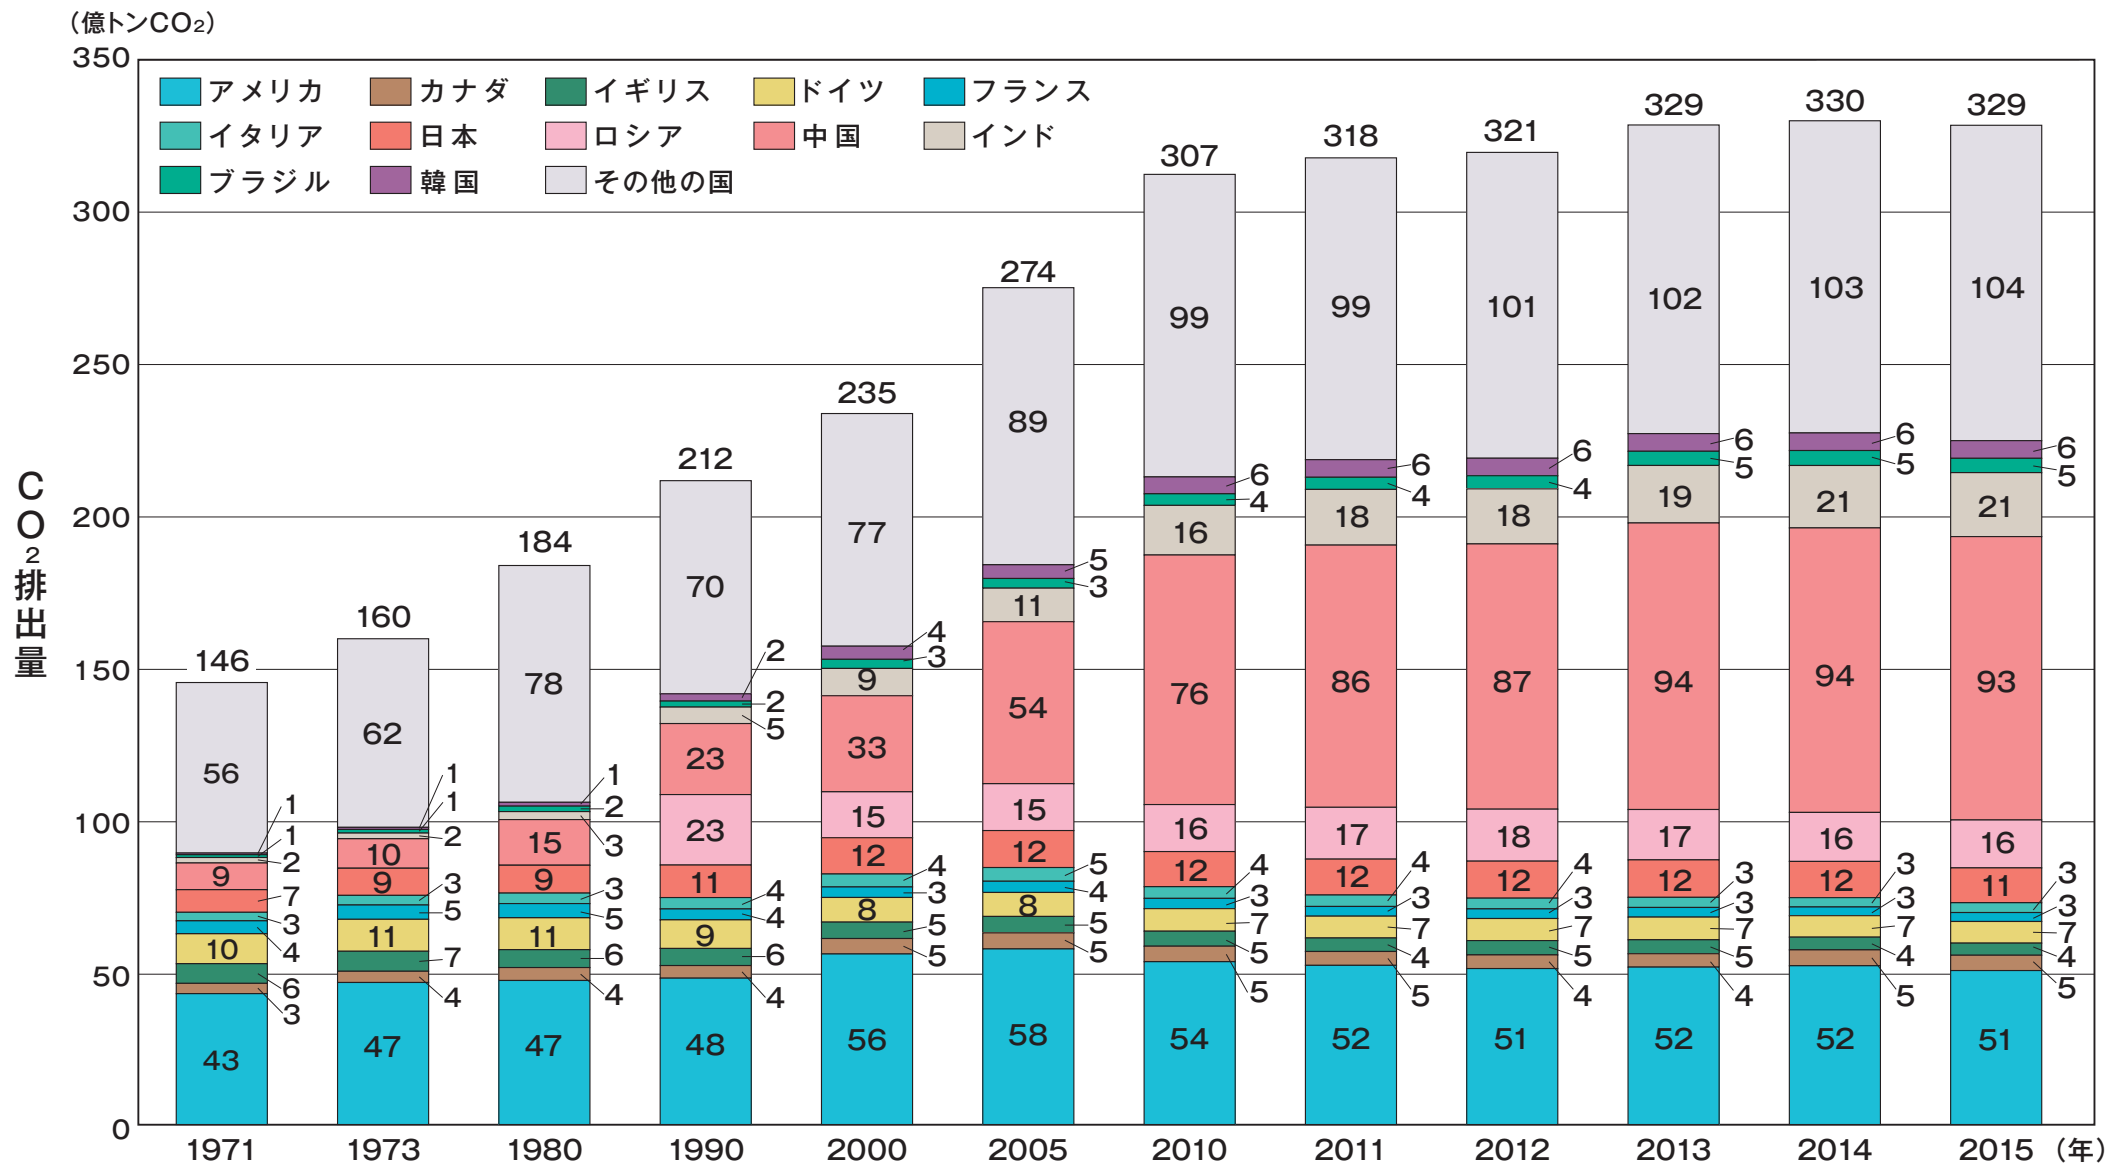

世界のCO₂排出量の推移

(注) 四捨五入の関係で合計値が合わない場合がある
 ロシアについては1990年以降の排出量を記載。1990年以前については、その他の国として集計