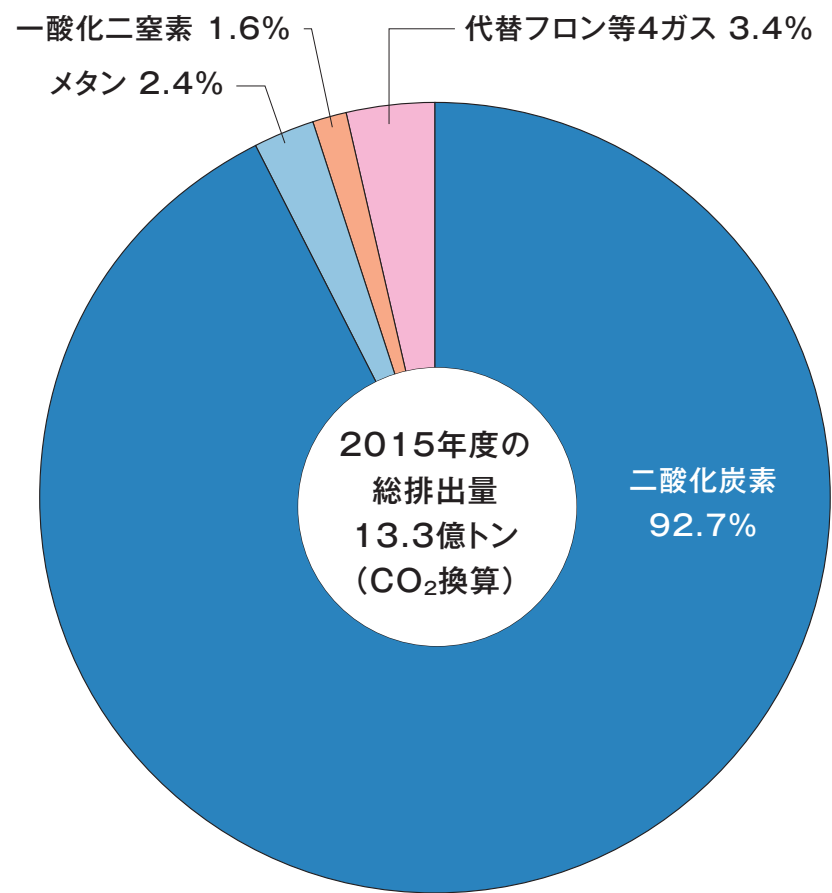

温室効果ガスの地球温暖化への寄与度

産業革命以降人為的に排出された
温室効果ガスによる地球温暖化への寄与度

日本が排出する温室効果ガスの
地球温暖化への直接的寄与度 (2015年単年度)

(注) 四捨五入の関係で合計値が合わない場合がある